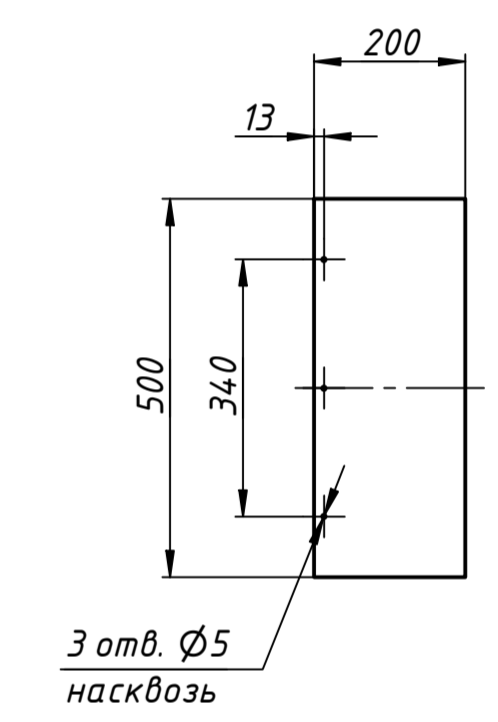

Стенка доковая 450мм – изображено (1 шт.)
Стенка доковая 450мм-01 – зеркальное отражение (1 шт.)
Материал: панель ДСП 16мм, цвет по согласованию с Заказчиком

Доска нижняя 450мм – 1 шт.
Материал: панель ДСП 16мм, цвет по согласованию с Заказчиком

Перемычка нижняя 450мм – 1 шт.
Материал: панель ДСП 16мм, цвет по согласованию с Заказчиком

Перемычка средняя 450мм – 1 шт.
Материал: панель ДСП 16мм, цвет по согласованию с Заказчиком

Перемычка верхняя 450мм – 1 шт.
Материал: панель ДСП 16мм, цвет по согласованию с Заказчиком

Доска верхняя 450мм – 1 шт.
Материал: панель ДСП 16мм, цвет по согласованию с Заказчиком

Опора для фасада нижнего – 1 шт.
Материал: панель ДСП 16мм, цвет по согласованию с Заказчиком

Полка 450мм – 1 шт.
Материал: панель ДСП 16мм, цвет по согласованию с Заказчиком

B (1:10)

Полка 450мм-01 – 1 шт.
Материал: панель ДСП 16мм, цвет по согласованию с Заказчиком
Остальное – см. Полка 450мм

Материалы для неподвижного каркаса
Все наружные размеры панелей даны с учетом кромки 2мм по контуру

Материалы для подвижного каркаса
Все наружные размеры панелей даны с учетом кромки 2мм по контуру

Царга передняя 450мм – 1 шт.
Материал: панель ДСП 16мм, цвет по согласованию с Заказчиком

Царга доковая 450мм – 2 шт.
Материал: панель ДСП 16мм, цвет по согласованию с Заказчиком

Царга задняя 450мм – 1 шт.
Материал: панель ДСП 16мм, цвет по согласованию с Заказчиком

Фасадная панель верхняя 450мм – 1 шт.
Фасадная панель средняя 450мм – 1 шт.
Фасадная панель нижняя 450мм – 1 шт.
Материал: панель ДСП 16мм, цвет по согласованию с Заказчиком

Наименование	А, мм	Б, мм
Верхняя	1651	742
Средняя	1651	518
Нижняя	1651	650

* Размеры для справок.

Кровать Плазидо Эвар, ширина 450мм, после испытаний