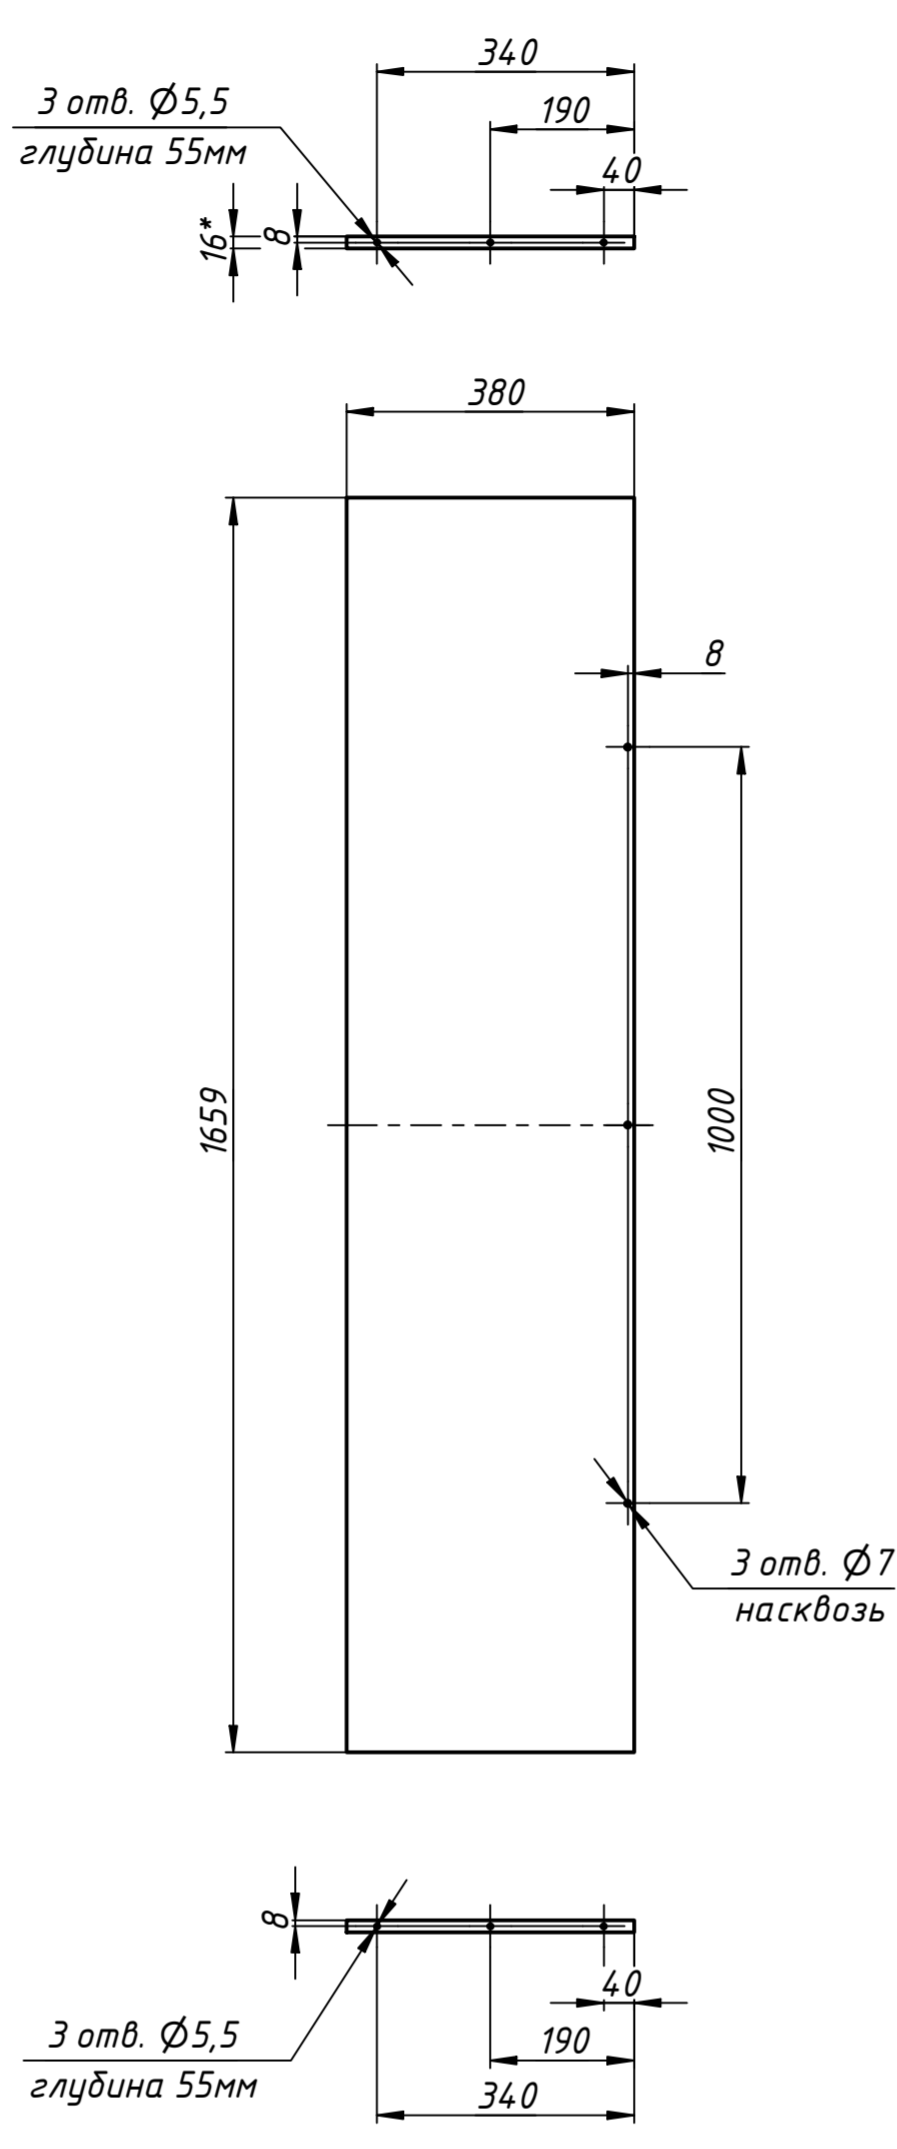

				Кровать Плазито Эвар, ширина 450мм, после испытаний			
Изм.	Лист	№ докум.	Подп.	Дата	Лит.	Масса	Масштаб
Разраб.	Якунин			01.10.2022		262,3	1:10
Пров.					Лист	1	Листов
Т. контр.							2
Нач. отд.							
Н. контр.							
Этб.							

4

3

2

1

1 Копировал

Формат А1

Стенка доковая 450мм – изображено (1 шт.)
Стенка доковая 450мм-01 – зеркальное отражение (1 шт.)
Материал: панель ДСП 16мм, цвет по согласованию с Заказчиком

Доска нижняя 450мм – 1 шт.
Материал: панель ДСП 16мм, цвет по согласованию с Заказчиком

Перемычка нижняя 450мм – 1 шт.
Материал: панель ДСП 16мм, цвет по согласованию с Заказчиком

Перемычка средняя 450мм – 1 шт.
Материал: панель ДСП 16мм, цвет по согласованию с Заказчиком

Перемычка верхняя 450мм – 1 шт.
Материал: панель ДСП 16мм, цвет по согласованию с Заказчиком

B (1:10)

Полка 450мм-01 – 1 шт.
Материал: панель ДСП 16мм, цвет по согласованию с Заказчиком
Остальное – см. Полка 450мм

Материалы для неподвижного каркаса
Все наружные размеры панелей даны с учетом кромки 2мм по контуру