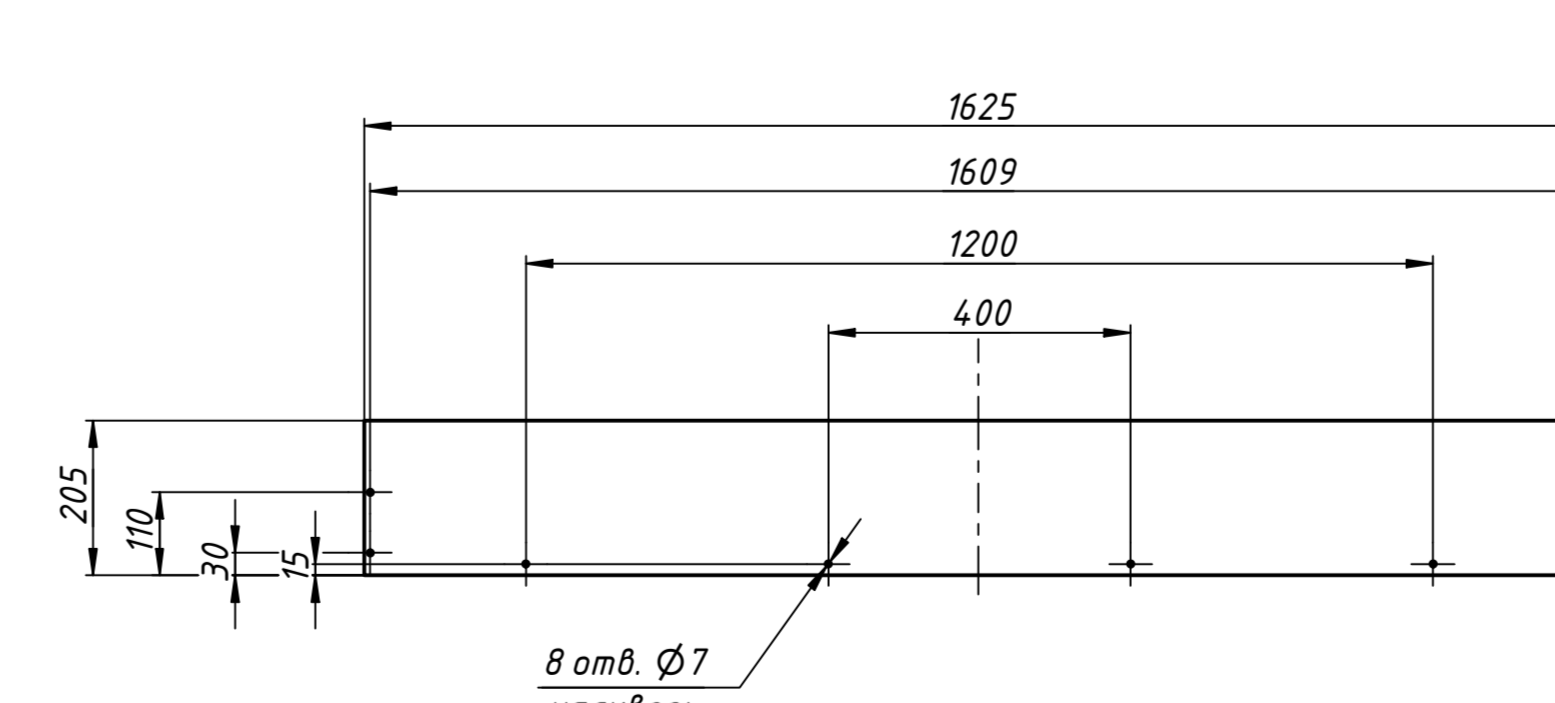

Царга задняя 450мм – 1 шт.
Материал: панель ДСП 16мм, цвет по согласованию с Заказчиком