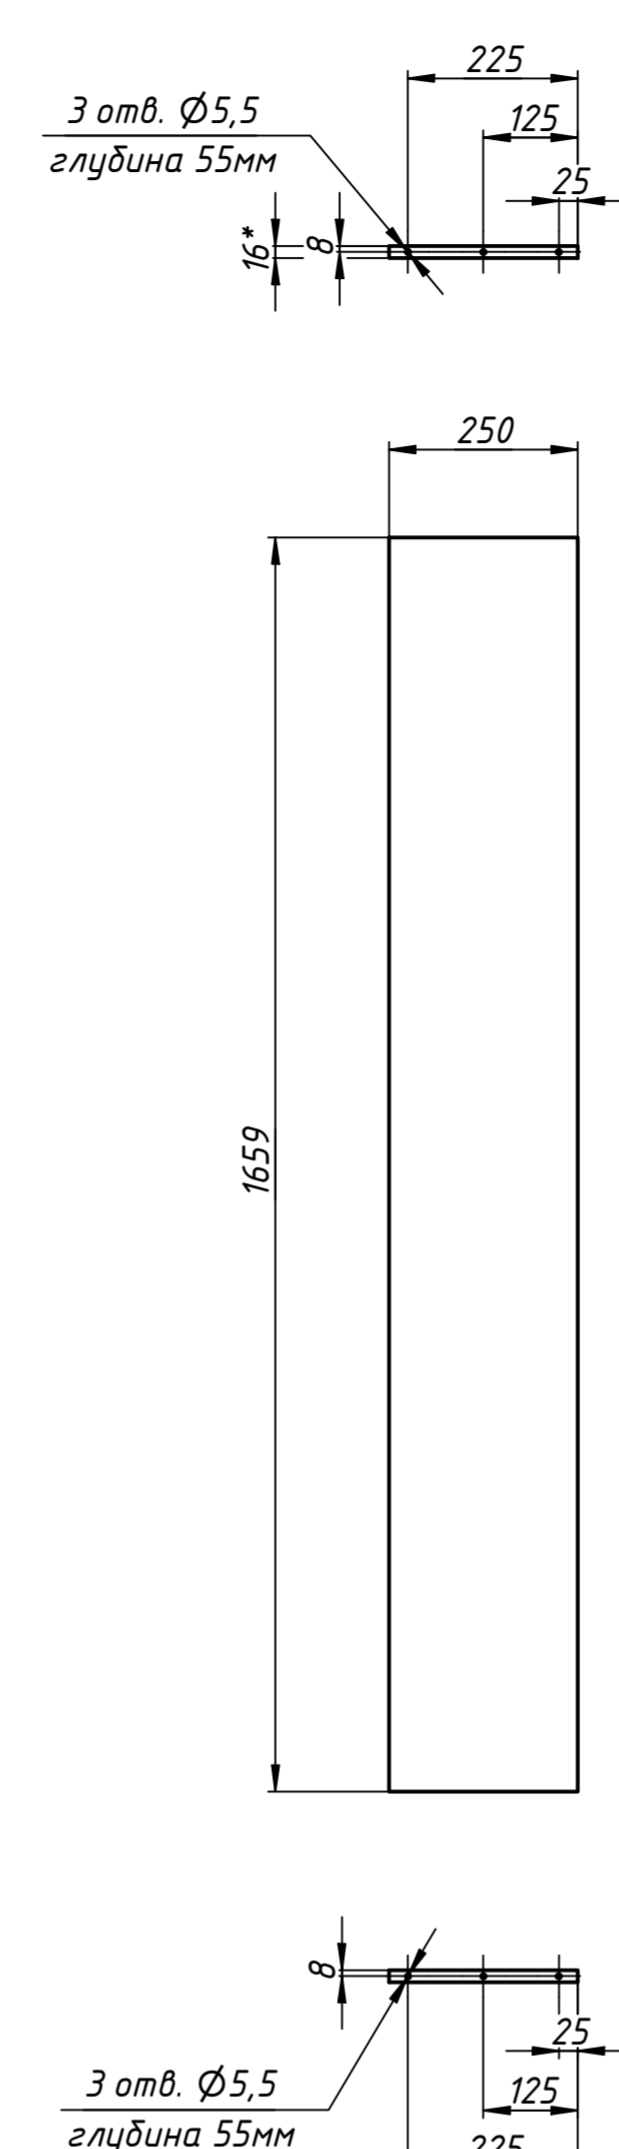

Перемычка средняя 450мм – 1 шт.
Материал: панель ДСП 16мм, цвет по согласованию с Заказчиком