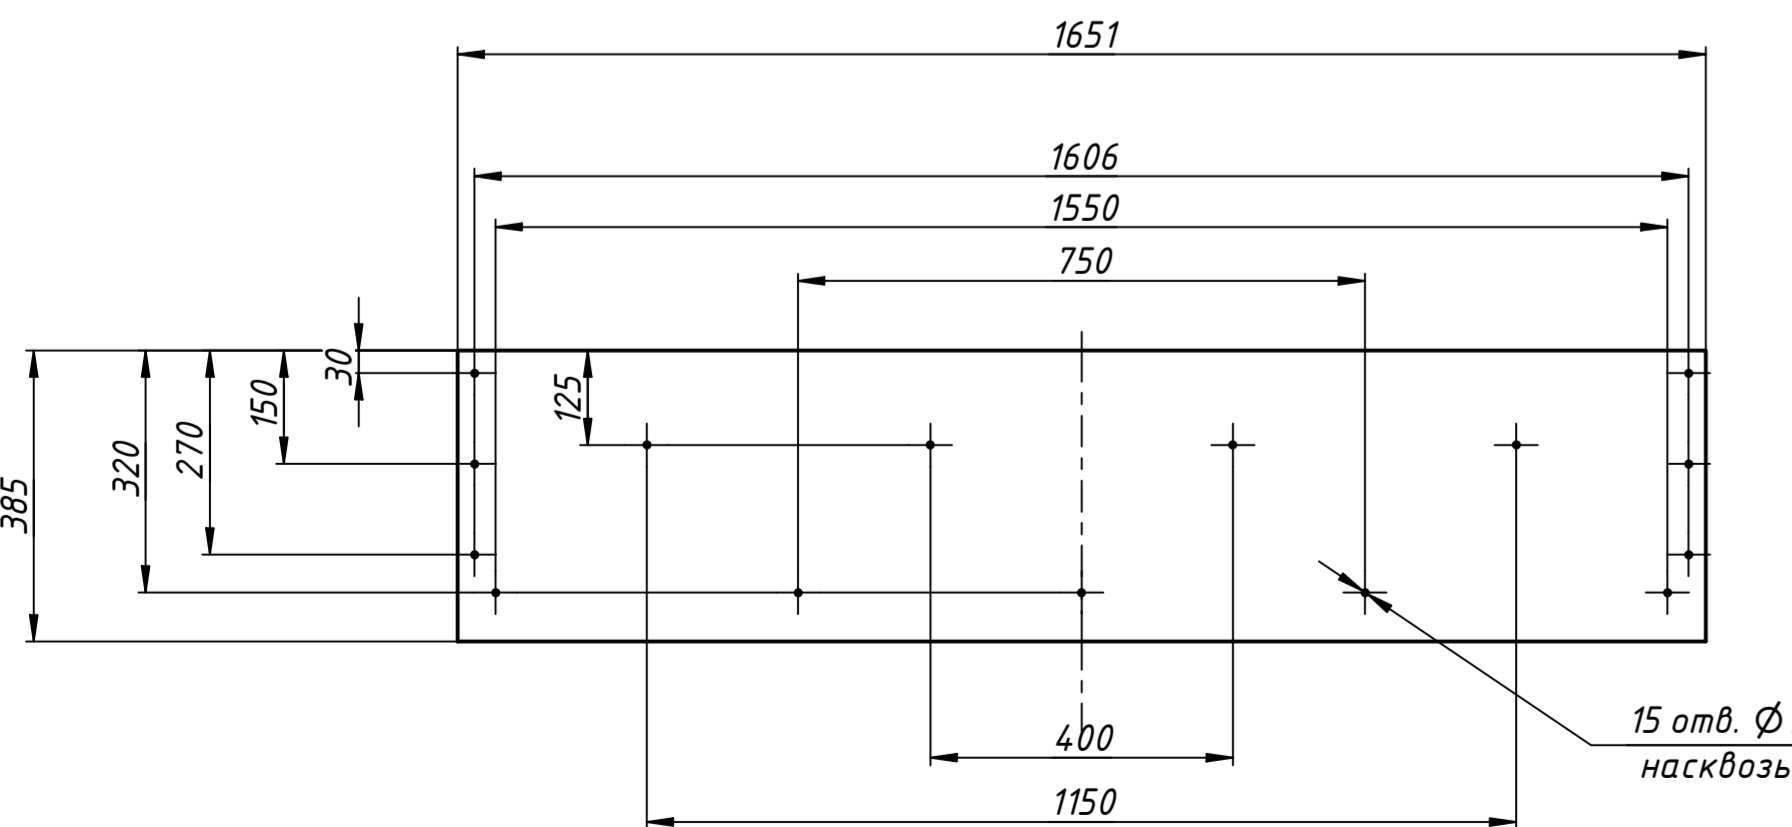

Стенка доковая 450мм – изображено (1 шт.)
Стенка доковая 450мм-01 – зеркальное отражение (1 шт.)
Материал: панель ДСП 16мм, цвет по согласованию с Заказчиком

Доска нижняя 450мм – 1 шт.
Материал: панель ДСП 16мм, цвет по согласованию с Заказчиком

Перемычка нижняя 450мм – 1 шт.
Материал: панель ДСП 16мм, цвет по согласованию с Заказчиком

Перемычка средняя 450мм – 1 шт.
Материал: панель ДСП 16мм, цвет по согласованию с Заказчиком

Перемычка верхняя 450мм – 1 шт.
Материал: панель ДСП 16мм, цвет по согласованию с Заказчиком

Доска верхняя 450мм – 1 шт.
Материал: панель ДСП 16мм, цвет по согласованию с Заказчиком

Опора для фасада нижнего – 1 шт.
Материал: панель ДСП 16мм, цвет по согласованию с Заказчиком

Полка 450мм – 1 шт.
Материал: панель ДСП 16мм, цвет по согласованию с Заказчиком

B (1:10)

Полка 450мм-01 – 1 шт.
Материал: панель ДСП 16мм, цвет по согласованию с Заказчиком
Остальное – см. Полка 450мм

Материалы для неподвижного каркаса
Все наружные размеры панелей даны с учетом кромки 2мм по контуру

Материалы для подвижного каркаса
Все наружные размеры панелей даны с учетом кромки 2мм по контуру

Царга передняя 450мм – 1 шт.
Материал: панель ДСП 16мм, цвет по согласованию с Заказчиком

Царга доковая 450мм – 2 шт.
Материал: панель ДСП 16мм, цвет по согласованию с Заказчиком

Царга задняя 450мм – 1 шт.
Материал: панель ДСП 16мм, цвет по согласованию с Заказчиком

Фасадная панель верхняя 450мм – 1 шт.
Фасадная панель средняя 450мм – 1 шт.
Фасадная панель нижняя 450мм – 1 шт.
Материал: панель ДСП 16мм, цвет по согласованию с Заказчиком

Наименование	А, мм	Б, мм
Верхняя	1651	742
Средняя	1651	518
Нижняя	1651	650

* Размеры для справок.

Кровать Плазидо Эвар, ширина 450мм, после испытаний