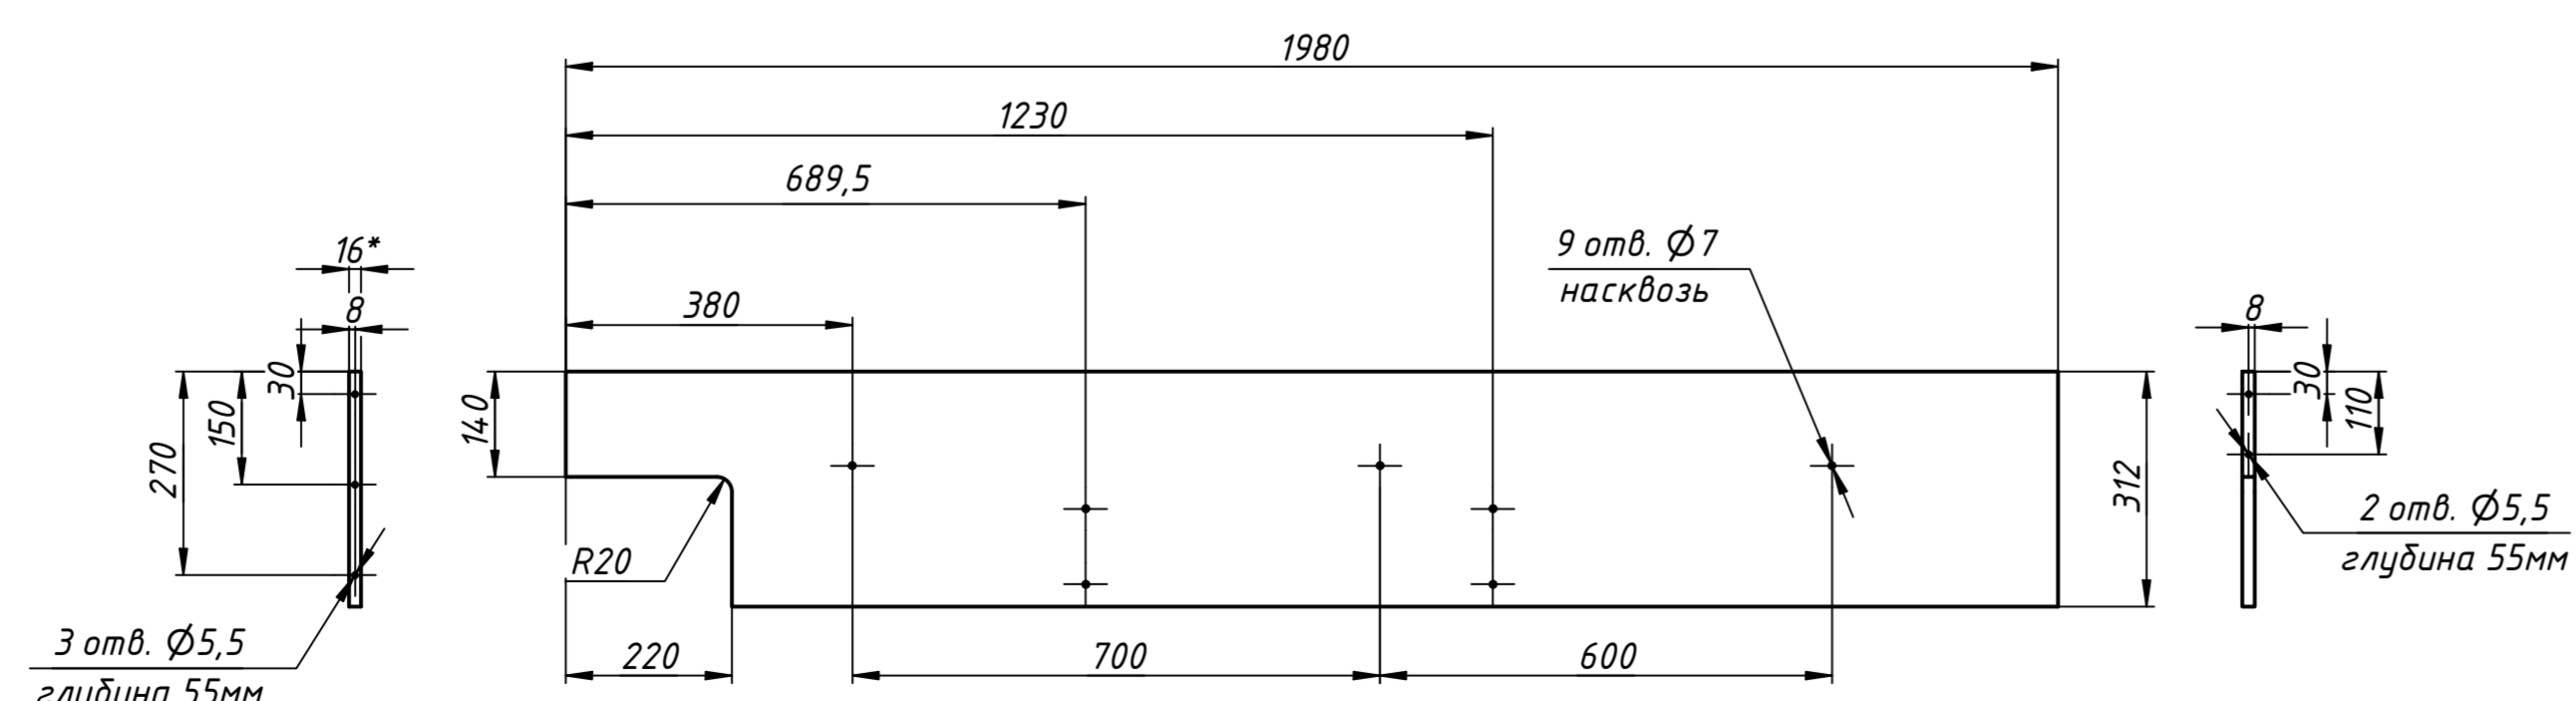

B (1:10)

Полка 450мм-01 – 1 шт.
Материал: панель ДСП 16мм, цвет по согласованию с Заказчиком
Остальное – см. Полка 450мм

Материалы для неподвижного каркаса
Все наружные размеры панелей даны с учетом кромки 2мм по контуру

Материалы для подвижного каркаса
Все наружные размеры панелей даны с учетом кромки 2мм по контуру

Царга передняя 450мм – 1 шт.
Материал: панель ДСП 16мм, цвет по согласованию с Заказчиком

Царга доковая 450мм – 2 шт.
Материал: панель ДСП 16мм, цвет по согласованию с Заказчиком