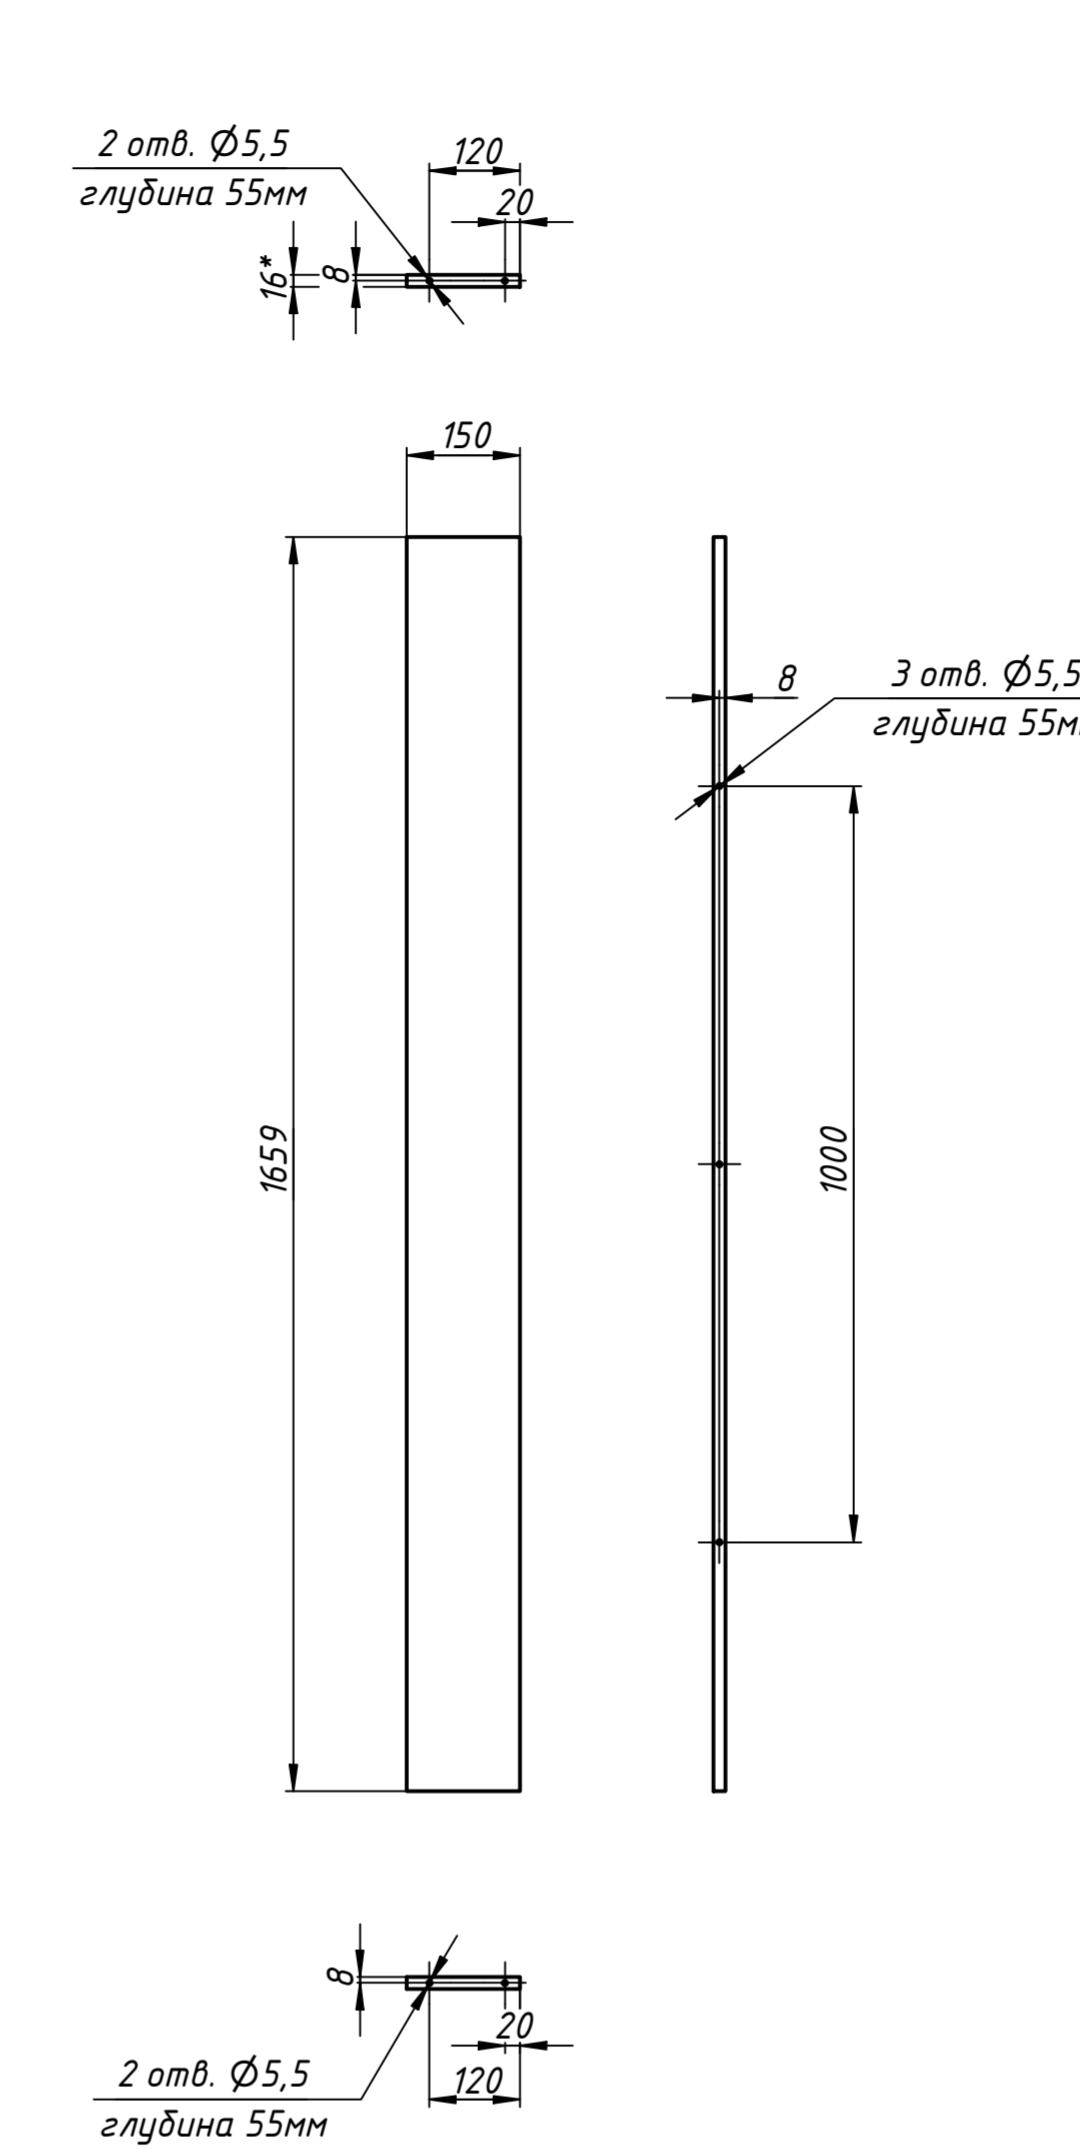

				Кровать Плазито Эвар, ширина 450мм, после испытаний			
Изм.	Лист	№ докум.	Подп.	Дата	Лит.	Масса	Масштаб
Разраб.	Якунин			01.10.2022		262,3	1:10
Пров.					Лист	1	Листов
Т. контр.							2
Нач. отд.							
Н. контр.							
Этб.							

4

3

2

1

1 Копировал

Формат А1

Стенка доковая 450мм – изображено (1 шт.)
Стенка доковая 450мм-01 – зеркальное отражение (1 шт.)
Материал: панель ДСП 16мм, цвет по согласованию с Заказчиком

Доска нижняя 450мм – 1 шт.
Материал: панель ДСП 16мм, цвет по согласованию с Заказчиком

Перемычка нижняя 450мм – 1 шт.
Материал: панель ДСП 16мм, цвет по согласованию с Заказчиком

Перемычка средняя 450мм – 1 шт.
Материал: панель ДСП 16мм, цвет по согласованию с Заказчиком

Перемычка верхняя 450мм – 1 шт.
Материал: панель ДСП 16мм, цвет по согласованию с Заказчиком

B (1:10)

Полка 450мм-01 – 1 шт.
Материал: панель ДСП 16мм, цвет по согласованию с Заказчиком
Остальное – см. Полка 450мм

Материалы для неподвижного каркаса
Все наружные размеры панелей даны с учетом кромки 2мм по контуру