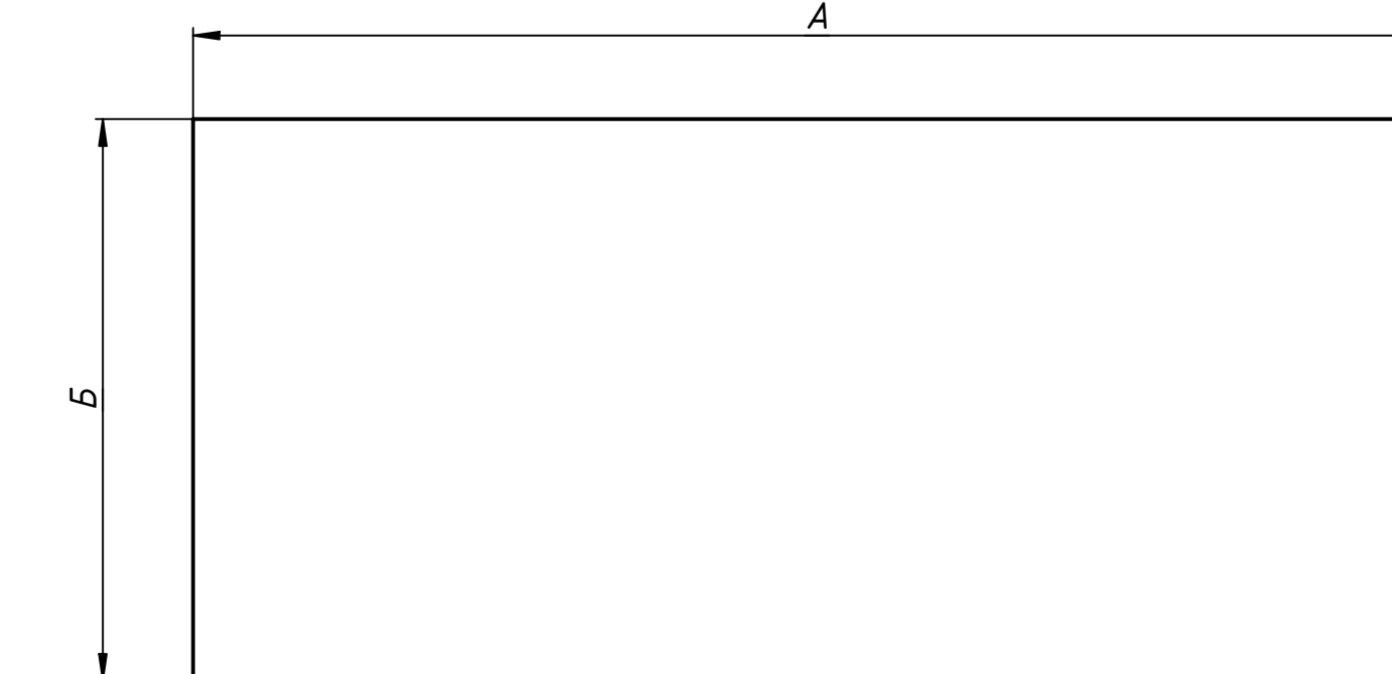

Фасадная панель верхняя 450мм – 1 шт.
Фасадная панель средняя 450мм – 1 шт.
Фасадная панель нижняя 450мм – 1 шт.
Материал: панель ДСП 16мм, цвет по согласованию с Заказчиком