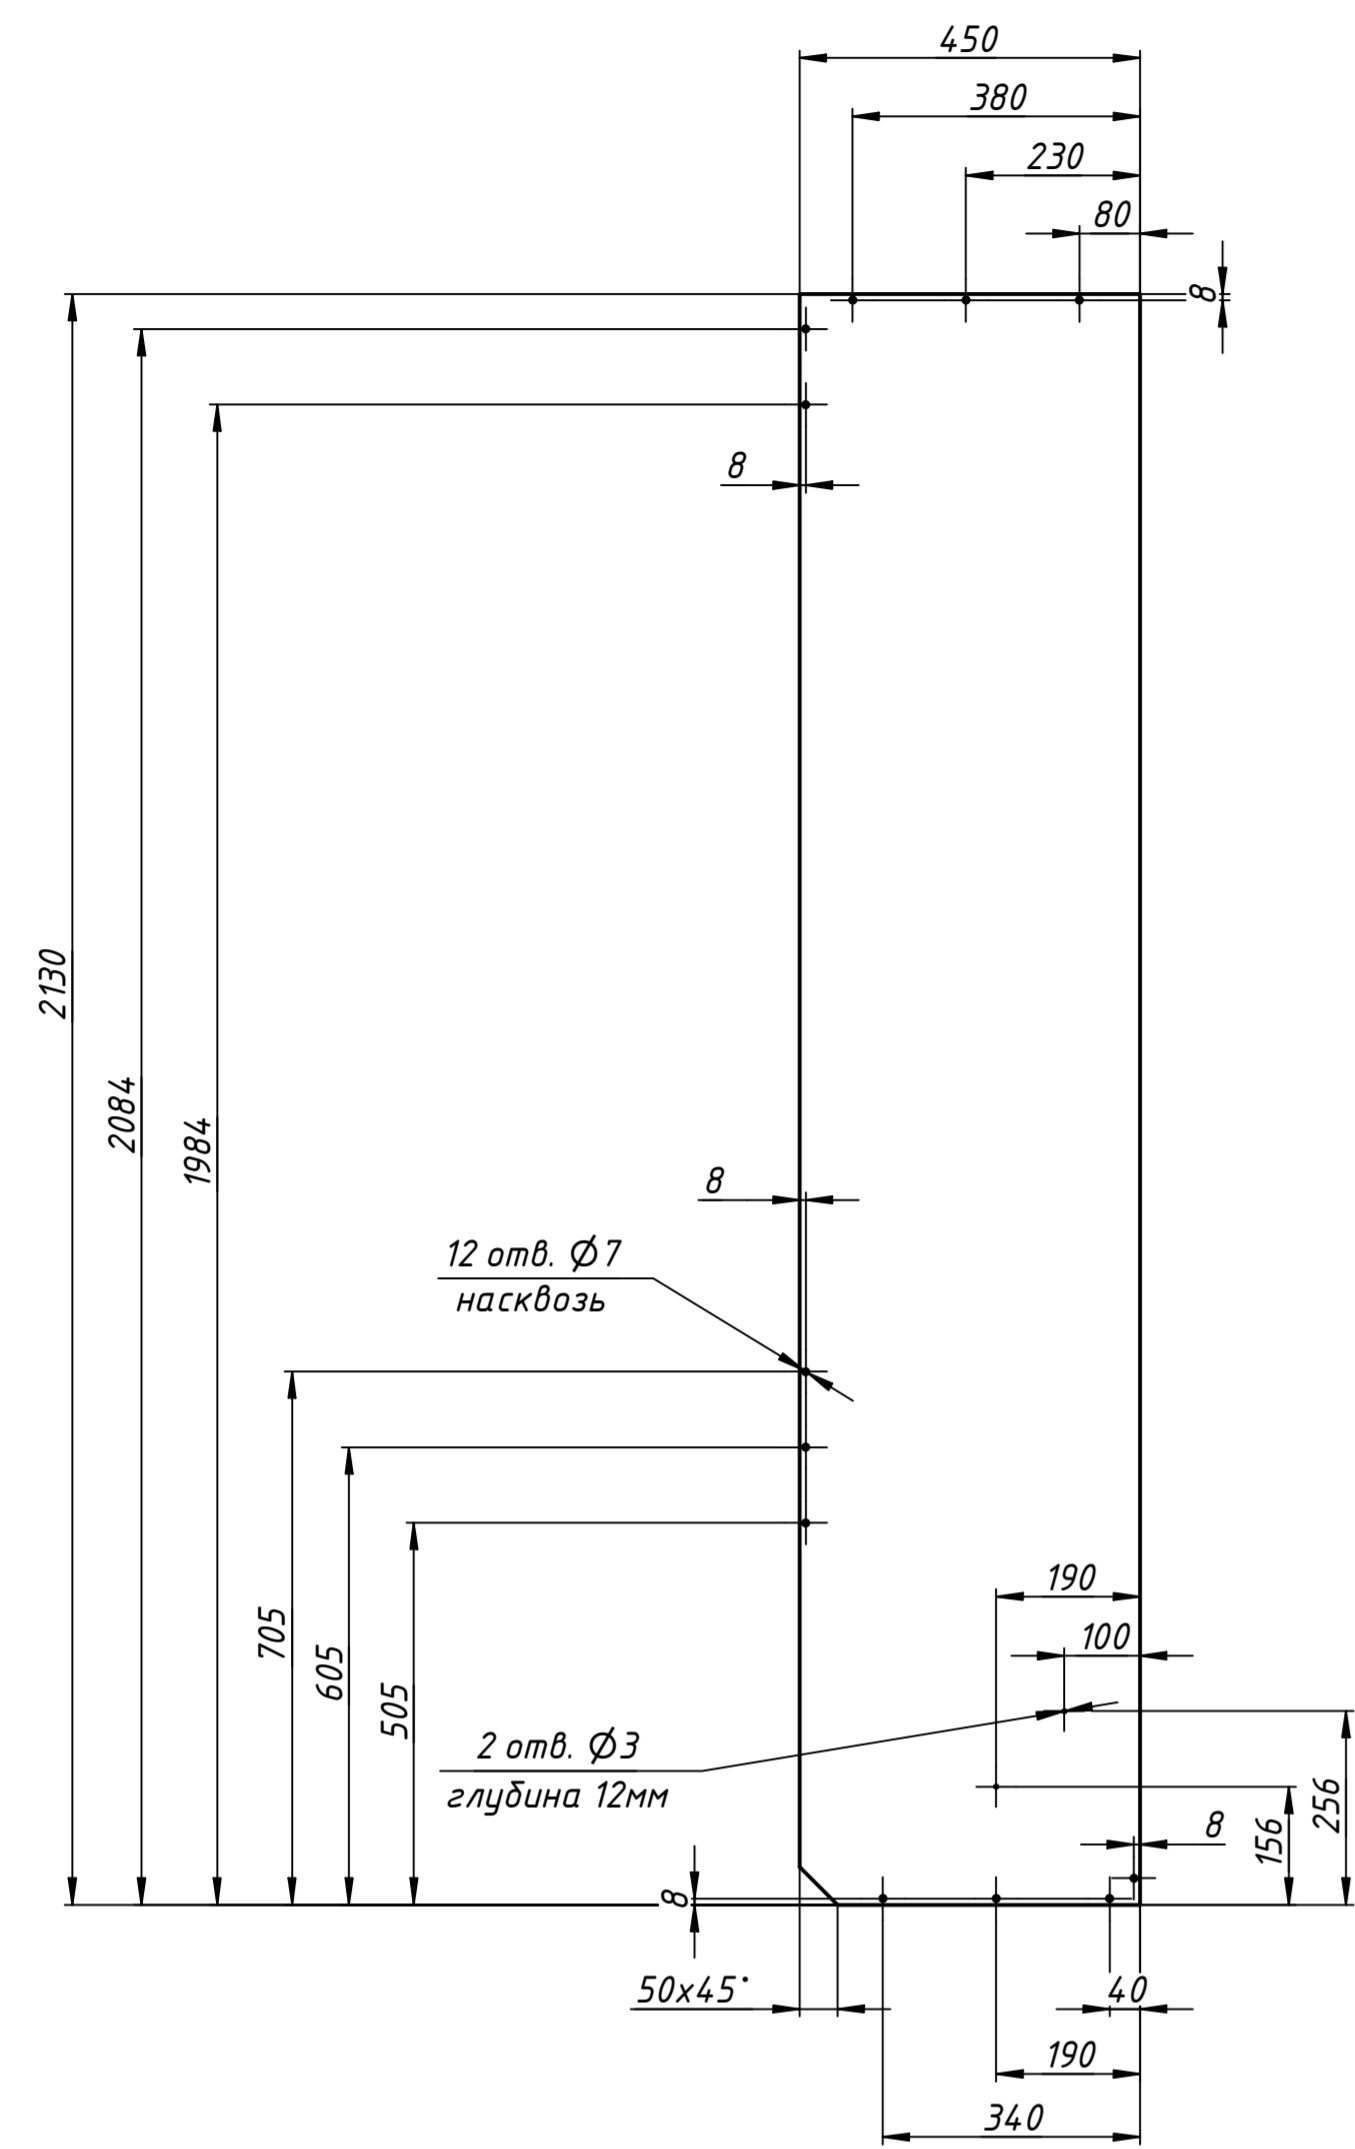

4

3

2

1

1 Копировал

Формат А1

Стенка доковая 450мм – изображено (1 шт.)
Стенка доковая 450мм-01 – зеркальное отражение (1 шт.)
Материал: панель ДСП 16мм, цвет по согласованию с Заказчиком

Доска нижняя 450мм – 1 шт.
Материал: панель ДСП 16мм, цвет по согласованию с Заказчиком

Перемычка нижняя 450мм – 1 шт.
Материал: панель ДСП 16мм, цвет по согласованию с Заказчиком

Перемычка средняя 450мм – 1 шт.
Материал: панель ДСП 16мм, цвет по согласованию с Заказчиком

Перемычка верхняя 450мм – 1 шт.
Материал: панель ДСП 16мм, цвет по согласованию с Заказчиком

B (1:10)

Полка 450мм-01 – 1 шт.
Материал: панель ДСП 16мм, цвет по согласованию с Заказчиком
Остальное – см. Полка 450мм

Материалы для неподвижного каркаса
Все наружные размеры панелей даны с учетом кромки 2мм по контуру

Материалы для подвижного каркаса
Все наружные размеры панелей даны с учетом кромки 2мм по контуру

Царга передняя 450мм – 1 шт.
Материал: панель ДСП 16мм, цвет по согласованию с Заказчиком

Царга доковая 450мм – 2 шт.
Материал: панель ДСП 16мм, цвет по согласованию с Заказчиком