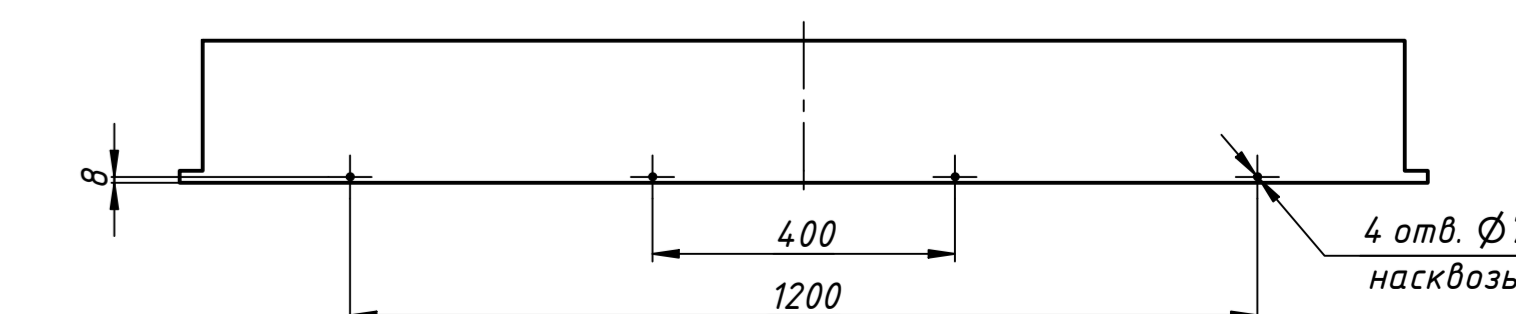

B (1:10)

Полка 450мм-01 – 1 шт.
Материал: панель ДСП 16мм, цвет по согласованию с Заказчиком
Остальное – см. Полка 450мм

Материалы для неподвижного каркаса
Все наружные размеры панелей даны с учетом кромки 2мм по контуру