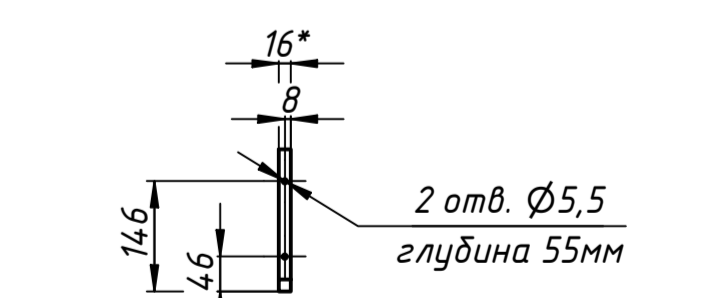

B (1:10)

Полка 450мм-01 – 1 шт.
Материал: панель ДСП 16мм, цвет по согласованию с Заказчиком
Остальное – см. Полка 450мм

Материалы для неподвижного каркаса
Все наружные размеры панелей даны с учетом кромки 2мм по контуру