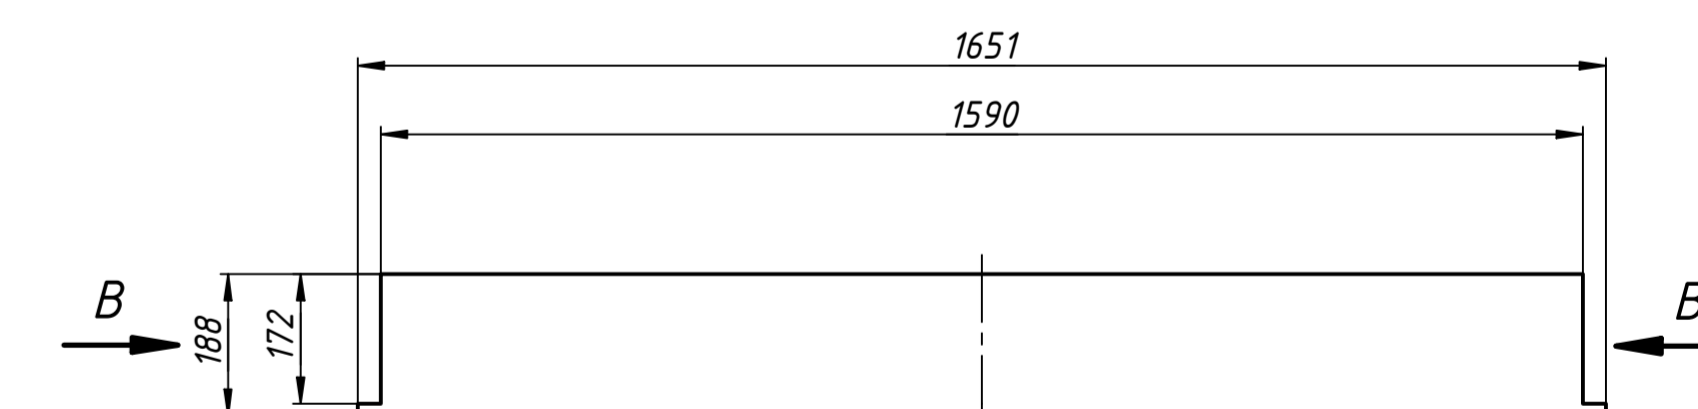

Полка 450мм – 1 шт.
Материал: панель ДСП 16мм, цвет по согласованию с Заказчиком

B (1:10)

Полка 450мм-01 – 1 шт.
Материал: панель ДСП 16мм, цвет по согласованию с Заказчиком
Остальное – см. Полка 450мм