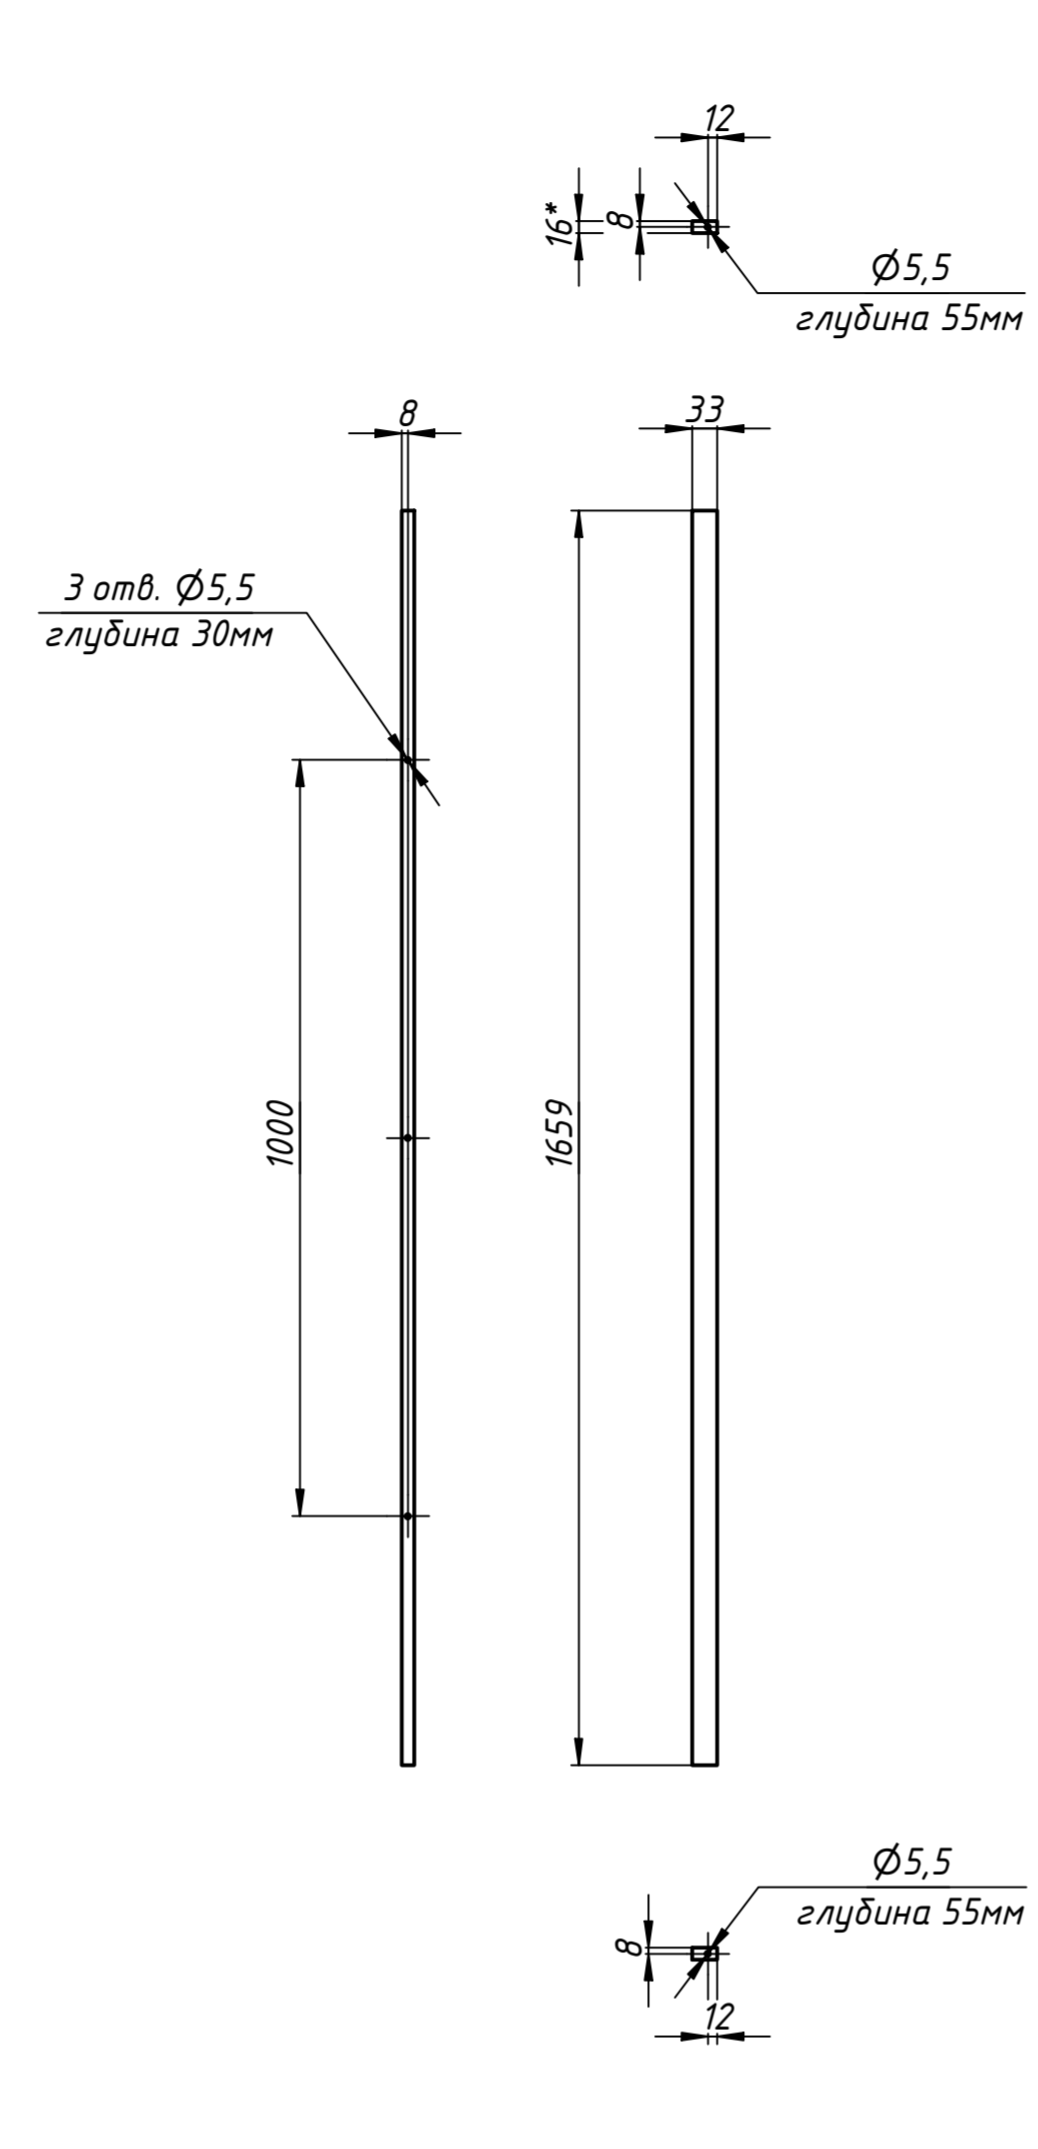

4

3

2

1

1 Копировал

Формат А1

Стенка доковая 450мм – изображено (1 шт.)
Стенка доковая 450мм-01 – зеркальное отражение (1 шт.)
Материал: панель ДСП 16мм, цвет по согласованию с Заказчиком

Доска нижняя 450мм – 1 шт.
Материал: панель ДСП 16мм, цвет по согласованию с Заказчиком

Перемычка нижняя 450мм – 1 шт.
Материал: панель ДСП 16мм, цвет по согласованию с Заказчиком

Перемычка средняя 450мм – 1 шт.
Материал: панель ДСП 16мм, цвет по согласованию с Заказчиком

Перемычка верхняя 450мм – 1 шт.
Материал: панель ДСП 16мм, цвет по согласованию с Заказчиком

B (1:10)

Полка 450мм-01 – 1 шт.
Материал: панель ДСП 16мм, цвет по согласованию с Заказчиком
Остальное – см. Полка 450мм

Материалы для неподвижного каркаса
Все наружные размеры панелей даны с учетом кромки 2мм по контуру

Материалы для подвижного каркаса
Все наружные размеры панелей даны с учетом кромки 2мм по контуру

Царга передняя 450мм – 1 шт.
Материал: панель ДСП 16мм, цвет по согласованию с Заказчиком

Царга доковая 450мм – 2 шт.
Материал: панель ДСП 16мм, цвет по согласованию с Заказчиком