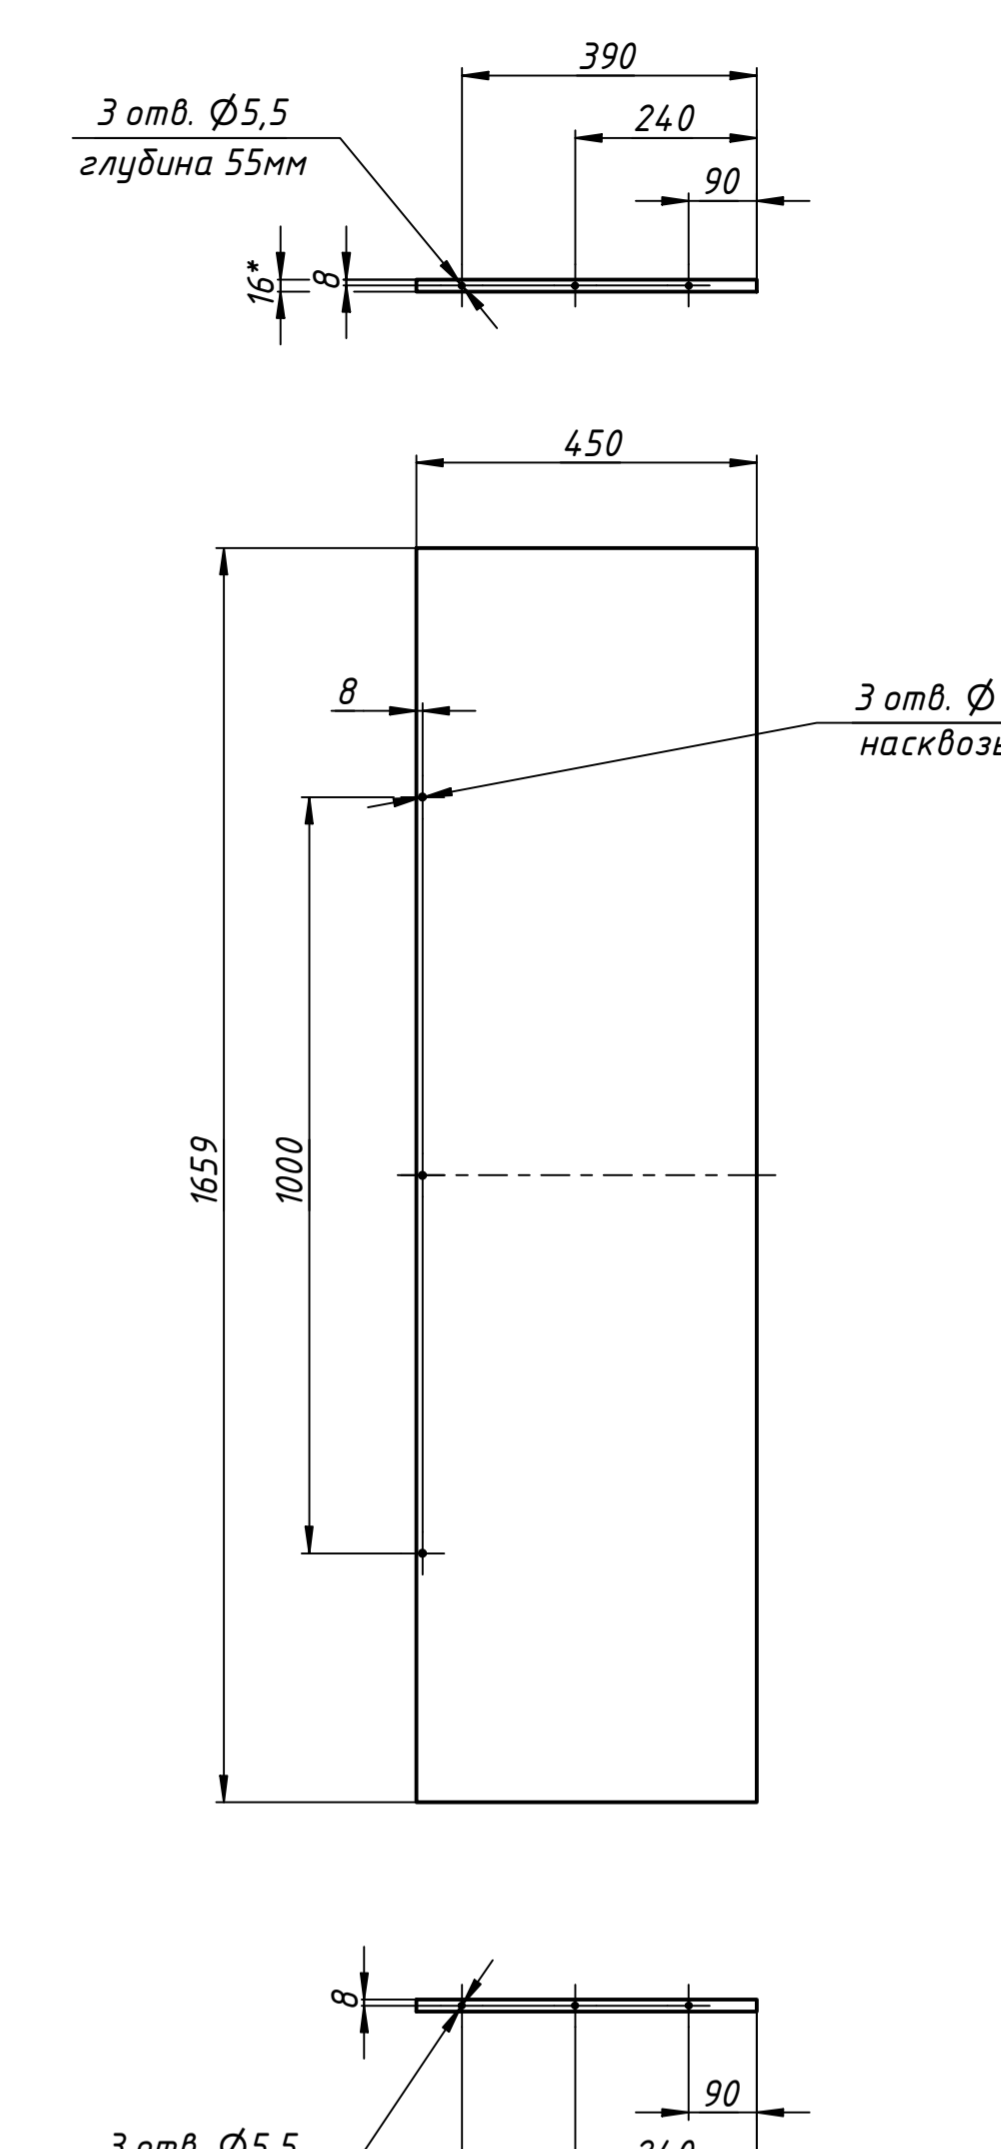

Доска верхняя 450мм – 1 шт.
Материал: панель ДСП 16мм, цвет по согласованию с Заказчиком